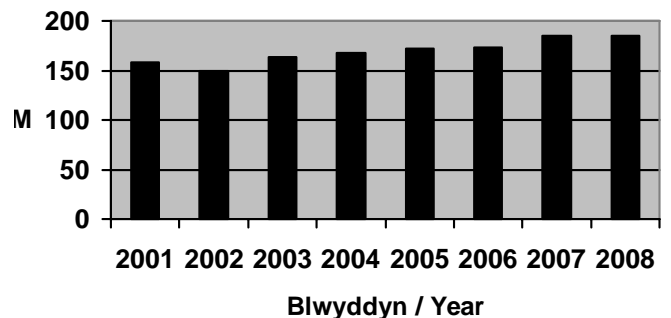

## Cymhariaeth o Ystadegau Cychod Comparison of Boat Statistics

	2001	2002	2003	2004	2005	2006	2007	2008
<b>Nifer o Gychod /</b> Number of Boats	188	185	190	193	196	204	209	195
<b>Cyfanswm Hydoedd /</b> Total Overall Length	1418.6	1468.7	1507.3	1534.6	1579.2	1550.27	1602.81	1528
<b>Cyfartaledd Hyd /</b> Average Length	7.54	7.94	8.02	7.95	8.05	7.60	7.67	7.84
<b>Cyfanswm Dyfnder /</b> Total Draught	158.4	149.5	163.7	167.4	172.3	173.65	186.32	185.38
<b>Cyfartaledd Dyfnder /</b> Average Draught	0.84	0.81	0.87	0.87	0.88	0.85	0.89	0.95

Nifer o Gychod / Number of Boats

Cyfanswm Hydoedd / Total Length

Cyfartaledd Hyd / Average Length

Cyfanswm Dyfnder / Total Draught

Cyfartaledd Dyfnder / Average Draught