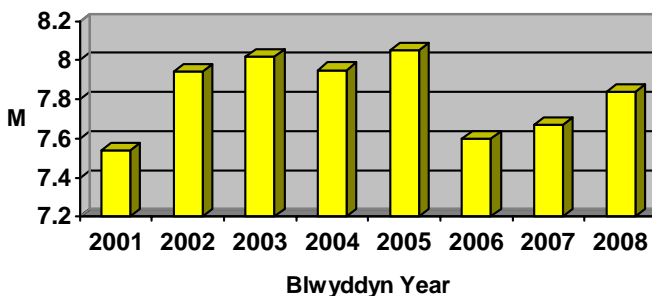

Cyfartaledd Hyd / Average Length