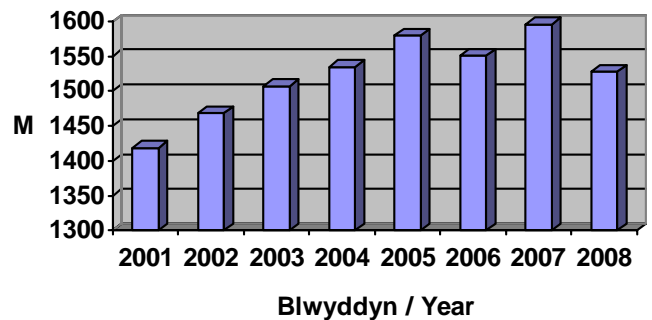

Cyfanswm Hydoedd / Total Length