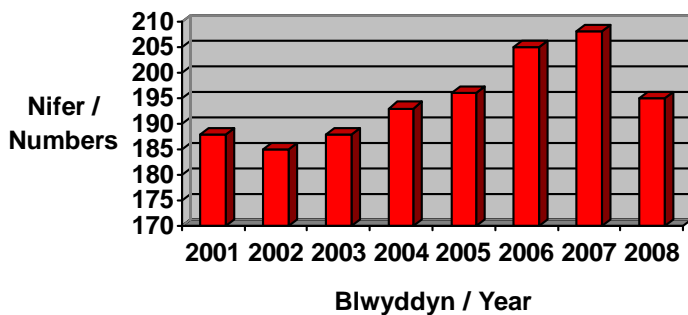

HARBWR PORTHMADOG HARBOUR

Cymhariaeth o Ystadegau Cychod Comparison of Boat Statistics

	2001	2002	2003	2004	2005	2006	2007	2008
Nifer o Gychod / Number of Boats	188	185	190	193	196	204	209	195
Cyfanswm Hydoedd / Total Overall Length	1418.6	1468.7	1507.3	1534.6	1579.2	1550.27	1602.81	1528
Cyfartaledd Hyd / Average Length	7.54	7.94	8.02	7.95	8.05	7.60	7.67	7.84
Cyfanswm Dyfnder / Total Draught	158.4	149.5	163.7	167.4	172.3	173.65	186.32	185.38
Cyfartaledd Dyfnder / Average Draught	0.84	0.81	0.87	0.87	0.88	0.85	0.89	0.95

Nifer o Gychod / Number of Boats